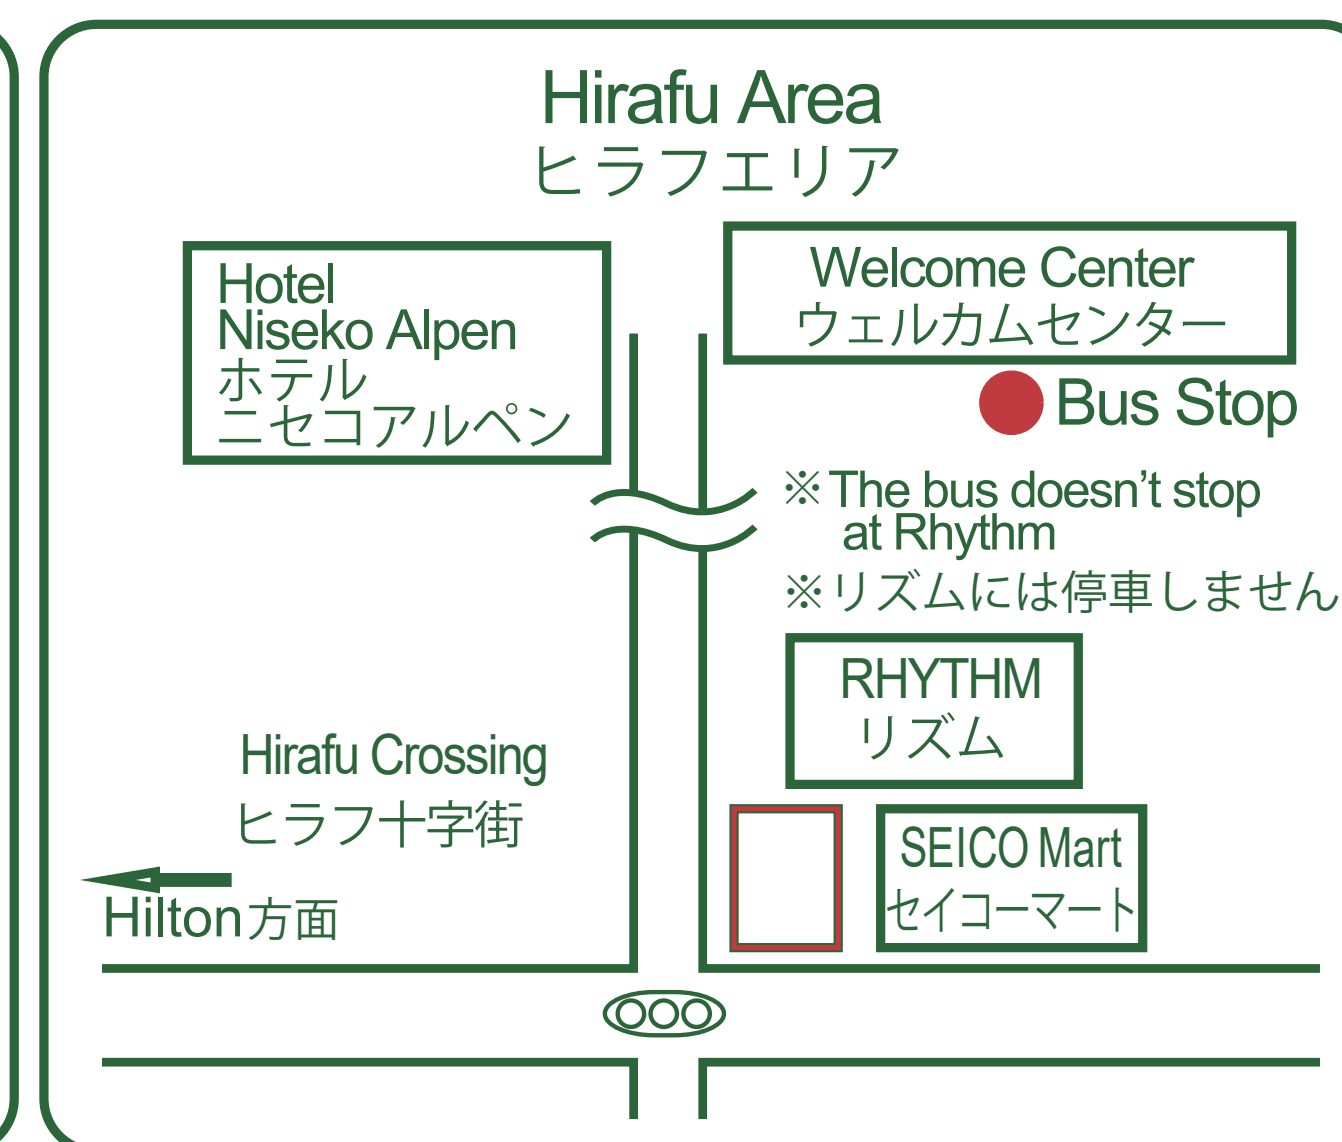

2020 ▶ 2021 Winter NV Shuttle Bus Time Table

12/1 [Tue] - 23 [Wed]
3/15 [Mon] - 31 [Wed]

冬季NVシャトルバス時刻表

Destination 行先		KutchanSt. 倶知安駅	KutchanSt. 倶知安駅	KutchanSt. 倶知安駅	KutchanSt. 倶知安駅	Hirafu ヒラフ	KutchanSt. 倶知安駅	Hirafu ヒラフ	Hirafu ヒラフ	KutchanSt. 倶知安駅
Hilton Niseko Village ヒルトンニセコビレッジ	Dep 発	8:30	10:20	12:20	14:20	16:30	17:20	18:30	19:10	20:20
Ritz-Carlton Reserve リッツ・カールトン・リザーブ	Dep 発	8:35	10:25	12:25	14:25	16:35	17:25	18:35	19:15	20:25
The Green Leaf Niseko Village ザ・グリーンリーフニセコビレッジ	Dep 発	8:38	10:28	12:28	14:28	16:38	17:28	18:38	19:18	20:28
Hinode Hills ヒノデヒルズ	Dep 発	8:41	10:31	12:31	14:31	16:41	17:31	18:41	19:21	20:31
Milk Kobo ミルク工房	Dep 発	*	10:32	12:32	14:32	16:42	*	*	*	*
Hirafu Welcome Center ヒラフウェルカムセンター	Drop-off only 降車のみ	8:55	10:45	12:45	14:45	16:55	17:45	18:55	19:35	20:45
JR Kutchan St. JR 倶知安駅	Arr 着	9:15	11:05	13:05	15:05	*	18:05	*	*	21:05

Destination 出発地		KutchanSt. 倶知安駅	KutchanSt. 倶知安駅	KutchanSt. 倶知安駅	KutchanSt. 倶知安駅	Hirafu ヒラフ	KutchanSt. 倶知安駅	Hirafu ヒラフ	Hirafu ヒラフ	KutchanSt. 倶知安駅
JR Kutchan St. JR 倶知安駅	Dep 発	9:25	11:15	13:15	15:15	*	18:15	*	*	21:15
Hirafu Welcome Center ヒラフウェルカムセンター	Dep 発	9:45	11:35	13:35	15:35	17:05	18:35	19:05	19:45	21:35
Milk Kobo ミルク工房	Dep 発	9:59	11:49	13:49	15:49	17:19	*	*	*	*
Hinode Hills ヒノデヒルズ	Dep 発	10:00	11:50	13:50	15:50	17:20	18:50	19:20	20:00	21:50
The Green Leaf Niseko Village ザ・グリーンリーフニセコビレッジ	Dep 発	10:03	11:53	13:53	15:53	17:23	18:53	19:23	20:03	21:53
Ritz-Carlton Reserve リッツ・カールトン・リザーブ	Dep 発	10:06	11:56	13:56	15:56	17:26	18:56	19:26	20:06	21:56
Hilton Niseko Village ヒルトンニセコビレッジ	Arr 着	10:11	12:01	14:01	16:01	17:31	19:01	19:31	20:11	22:01

- ◆ 定刻どおり発車いたしますので、ロビーの正面玄関横に並んでお待ちください。
- ◆ バススケジュールは変更の可能性がございます。最新情報を事前にホテルまでご確認ください。
- ◆ 上記 * 印にはバスは止まりませんのでご注意ください。
- ◆ ヒラフエリアでの乗車 / 下車はウェルカムセンターのみとなります
- ◆ 乗車時にルームキーまたは乗車券をドライバーにご提示ください。
- ◆ 座席には限りがございますので、満席の場合はご了承ください。