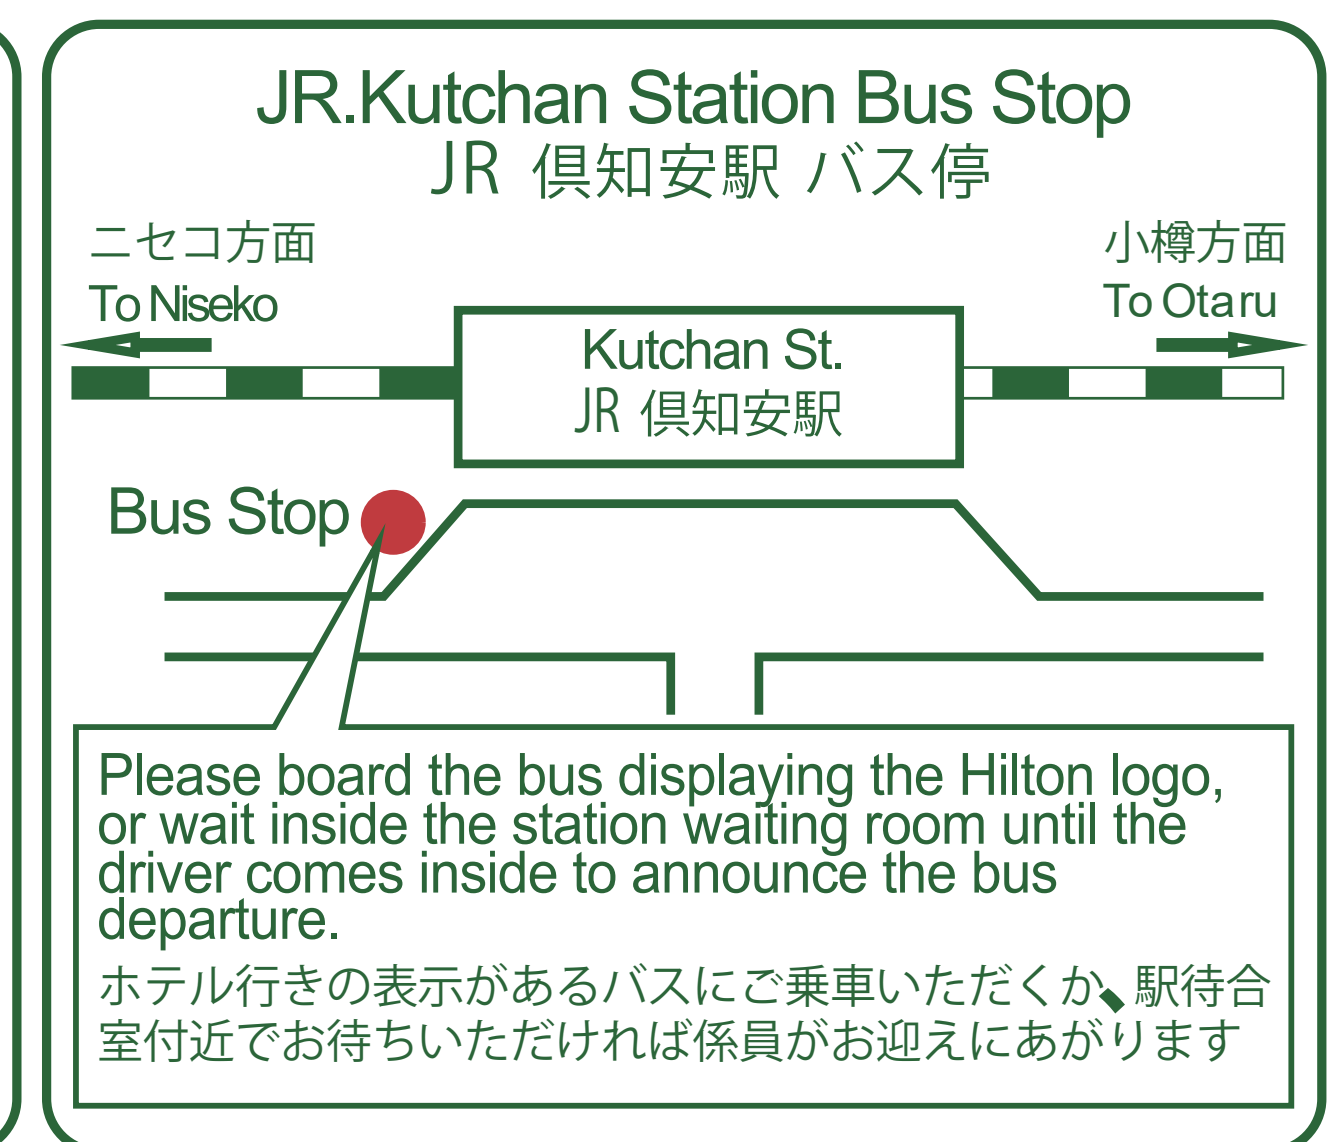

2020 ▶ 2021 Winter NV Shuttle Bus Time Table

12/1 [Tue] - 23 [Wed]
3/15 [Mon] - 31 [Wed]

冬季NVシャトルバス時刻表

Destination 行先		KutchanSt. 倶知安駅	KutchanSt. 倶知安駅	KutchanSt. 倶知安駅	KutchanSt. 倶知安駅	Hirafu ヒラフ	KutchanSt. 倶知安駅	Hirafu ヒラフ	Hirafu ヒラフ	KutchanSt. 倶知安駅
Hilton Niseko Village ヒルトンニセコビレッジ	Dep 発	8:30	10:20	12:20	14:20	16:30	17:20	18:30	19:10	20:20
Ritz-Carlton Reserve リッツ・カールトン・リザーブ	Dep 発	8:35	10:25	12:25	14:25	16:35	17:25	18:35	19:15	20:25
The Green Leaf Niseko Village ザ・グリーンリーフニセコビレッジ	Dep 発	8:38	10:28	12:28	14:28	16:38	17:28	18:38	19:18	20:28
Hinode Hills ヒノデヒルズ	Dep 発	8:41	10:31	12:31	14:31	16:41	17:31	18:41	19:21	20:31
Milk Kobo ミルク工房	Dep 発	*	10:32	12:32	14:32	16:42	*	*	*	*
Hirafu Welcome Center ヒラフウェルカムセンター	Drop-off only 降車のみ	8:55	10:45	12:45	14:45	16:55	17:45	18:55	19:35	20:45
JR Kutchan St. JR 倶知安駅	Arr 着	9:15	11:05	13:05	15:05	*	18:05	*	*	21:05

- ◆ Please queue in the lobby by the main doors. The bus departure cannot be delayed for any reason.
- ◆ Schedule is subject to change. Please check times in the lobby for updated schedule information.
- ◆ Please note the bus does not stop at points marked with an asterisk (*) above.
- ◆ Please note that the Welcome Center is the only boarding/alighting point in the Hirafu area.
- ◆ To board the bus, please present your room key or boarding pass to the driver.
- ◆ Seat numbers are limited. Thank you for your cooperation in sharing your seat.

- ◆ 定刻どおり発車いたしますので、ロビーの正面玄関横に並んでお待ちください。
- ◆ バススケジュールは変更の可能性がございます。最新情報を事前にホテルまでご確認ください。
- ◆ 上記 * 印にはバスは止まりませんのでご注意ください。
- ◆ ヒラフエリアでの乗車 / 下車はウェルカムセンターのみとなります
- ◆ 乗車時にルームキーまたは乗車券をドライバーにご提示ください。
- ◆ 座席には限りがございますので、満席の場合はご了承ください。