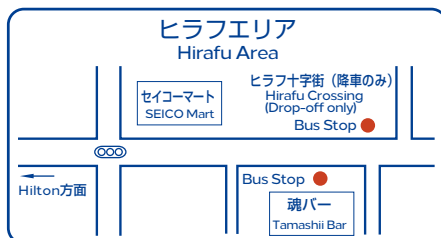

倶知安駅 - ヒラフ・ヒルトンホテル Kutchan Station - Hirafu, Hilton Hotel

JR倶知安駅 Kutchan St.	発 Dep	*	*	*	*	*	11:10	*	*	15:15	*	18:20	20:00	*
ラッキー(倶知安十字街) Lucky Supermarket (Kutchan Intersection)	発 Dep	*	*	*	*	*	11:12	*	*	15:17	*	18:22	20:02	*
マックスバリュ Max Valu Supermarket	発 Dep	*	*	*	*	*	11:15	*	*	15:20	*	18:25	20:05	*
魂バー Tamashii Bar	発 Dep	*	*	*	*	*	11:25	*	*	15:30	*	18:35	20:15	*
ミルク工房 Milk Kobo	発 Dep	*	*	*	*	*	11:32	*	13:30	15:37	17:27	18:42	*	*
グリーンリーフホテル Green Leaf Hotel	発 Dep	7:02	*	*	9:24	10:17	11:34	*	13:32	15:39	17:29	18:44	20:24	21:29
ヒルトンホテル Hilton Hotel	着 Arr	7:05	*	*	9:27	10:20	11:37	*	13:35	15:42	17:32	18:47	20:27	21:32