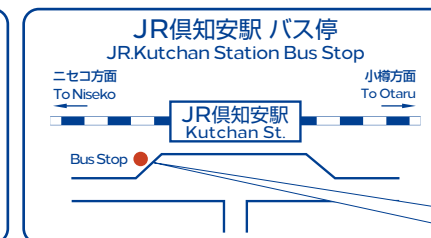

倶知安駅 - ヒラフ・ヒルトンホテル Kutchan Station - Hirafu, Hilton Hotel

JR倶知安駅 Kutchan St.	発 Dep	*	*	*	*	*	11:10	*	*	15:15	*	18:20	20:00	*
ラッキー(倶知安十字街) Lucky Supermarket (Kutchan Intersection)	発 Dep	*	*	*	*	*	11:12	*	*	15:17	*	18:22	20:02	*
マックスバリュ Max Valu Supermarket	発 Dep	*	*	*	*	*	11:15	*	*	15:20	*	18:25	20:05	*
魂バー Tamashii Bar	発 Dep	*	*	*	*	*	11:25	*	*	15:30	*	18:35	20:15	*
ミルク工房 Milk Kobo	発 Dep	*	*	*	*	*	11:32	*	13:30	15:37	17:27	18:42	*	*
グリーンリーフホテル Green Leaf Hotel	発 Dep	7:02	*	*	9:24	10:17	11:34	*	13:32	15:39	17:29	18:44	20:24	21:29
ヒルトンホテル Hilton Hotel	着 Arr	7:05	*	*	9:27	10:20	11:37	*	13:35	15:42	17:32	18:47	20:27	21:32