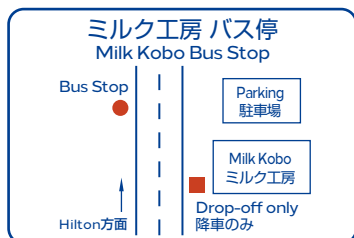

倶知安駅 - ヒラフ・ヒルトンホテル Kutchan Station - Hirafu, Hilton Hotel

JR倶知安駅 Kutchan St.	発 Dep	*	*	*	*	*	11:10	*	*	15:15	*	18:20	20:00	*
ラッキー(倶知安十字街) Lucky Supermarket (Kutchan Intersection)	発 Dep	*	*	*	*	*	11:12	*	*	15:17	*	18:22	20:02	*
マックスバリュ Max Valu Supermarket	発 Dep	*	*	*	*	*	11:15	*	*	15:20	*	18:25	20:05	*
魂バー Tamashii Bar	発 Dep	*	*	*	*	*	11:25	*	*	15:30	*	18:35	20:15	*
ミルク工房 Milk Kobo	発 Dep	*	*	*	*	*	11:32	*	13:30	15:37	17:27	18:42	*	*
グリーンリーフホテル Green Leaf Hotel	発 Dep	7:02	*	*	9:24	10:17	11:34	*	13:32	15:39	17:29	18:44	20:24	21:29
ヒルトンホテル Hilton Hotel	着 Arr	7:05	*	*	9:27	10:20	11:37	*	13:35	15:42	17:32	18:47	20:27	21:32