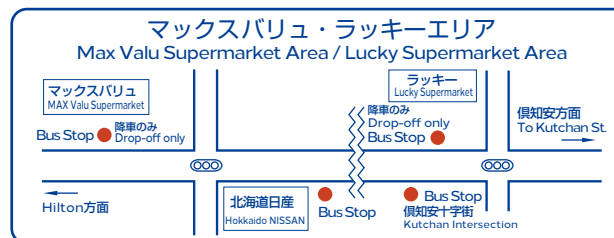

倶知安駅 - ヒラフ・ヒルトンホテル Kutchan Station - Hirafu, Hilton Hotel

JR倶知安駅 Kutchan St.	発 Dep	*	*	*	*	*	11:10	*	*	15:15	*	18:20	20:00	*
ラッキー(倶知安十字街) Lucky Supermarket (Kutchan Intersection)	発 Dep	*	*	*	*	*	11:12	*	*	15:17	*	18:22	20:02	*
マックスバリュ Max Valu Supermarket	発 Dep	*	*	*	*	*	11:15	*	*	15:20	*	18:25	20:05	*
魂バー Tamashii Bar	発 Dep	*	*	*	*	*	11:25	*	*	15:30	*	18:35	20:15	*
ミルク工房 Milk Kobo	発 Dep	*	*	*	*	*	11:32	*	13:30	15:37	17:27	18:42	*	*
グリーンリーフホテル Green Leaf Hotel	発 Dep	7:02	*	*	9:24	10:17	11:34	*	13:32	15:39	17:29	18:44	20:24	21:29
ヒルトンホテル Hilton Hotel	着 Arr	7:05	*	*	9:27	10:20	11:37	*	13:35	15:42	17:32	18:47	20:27	21:32