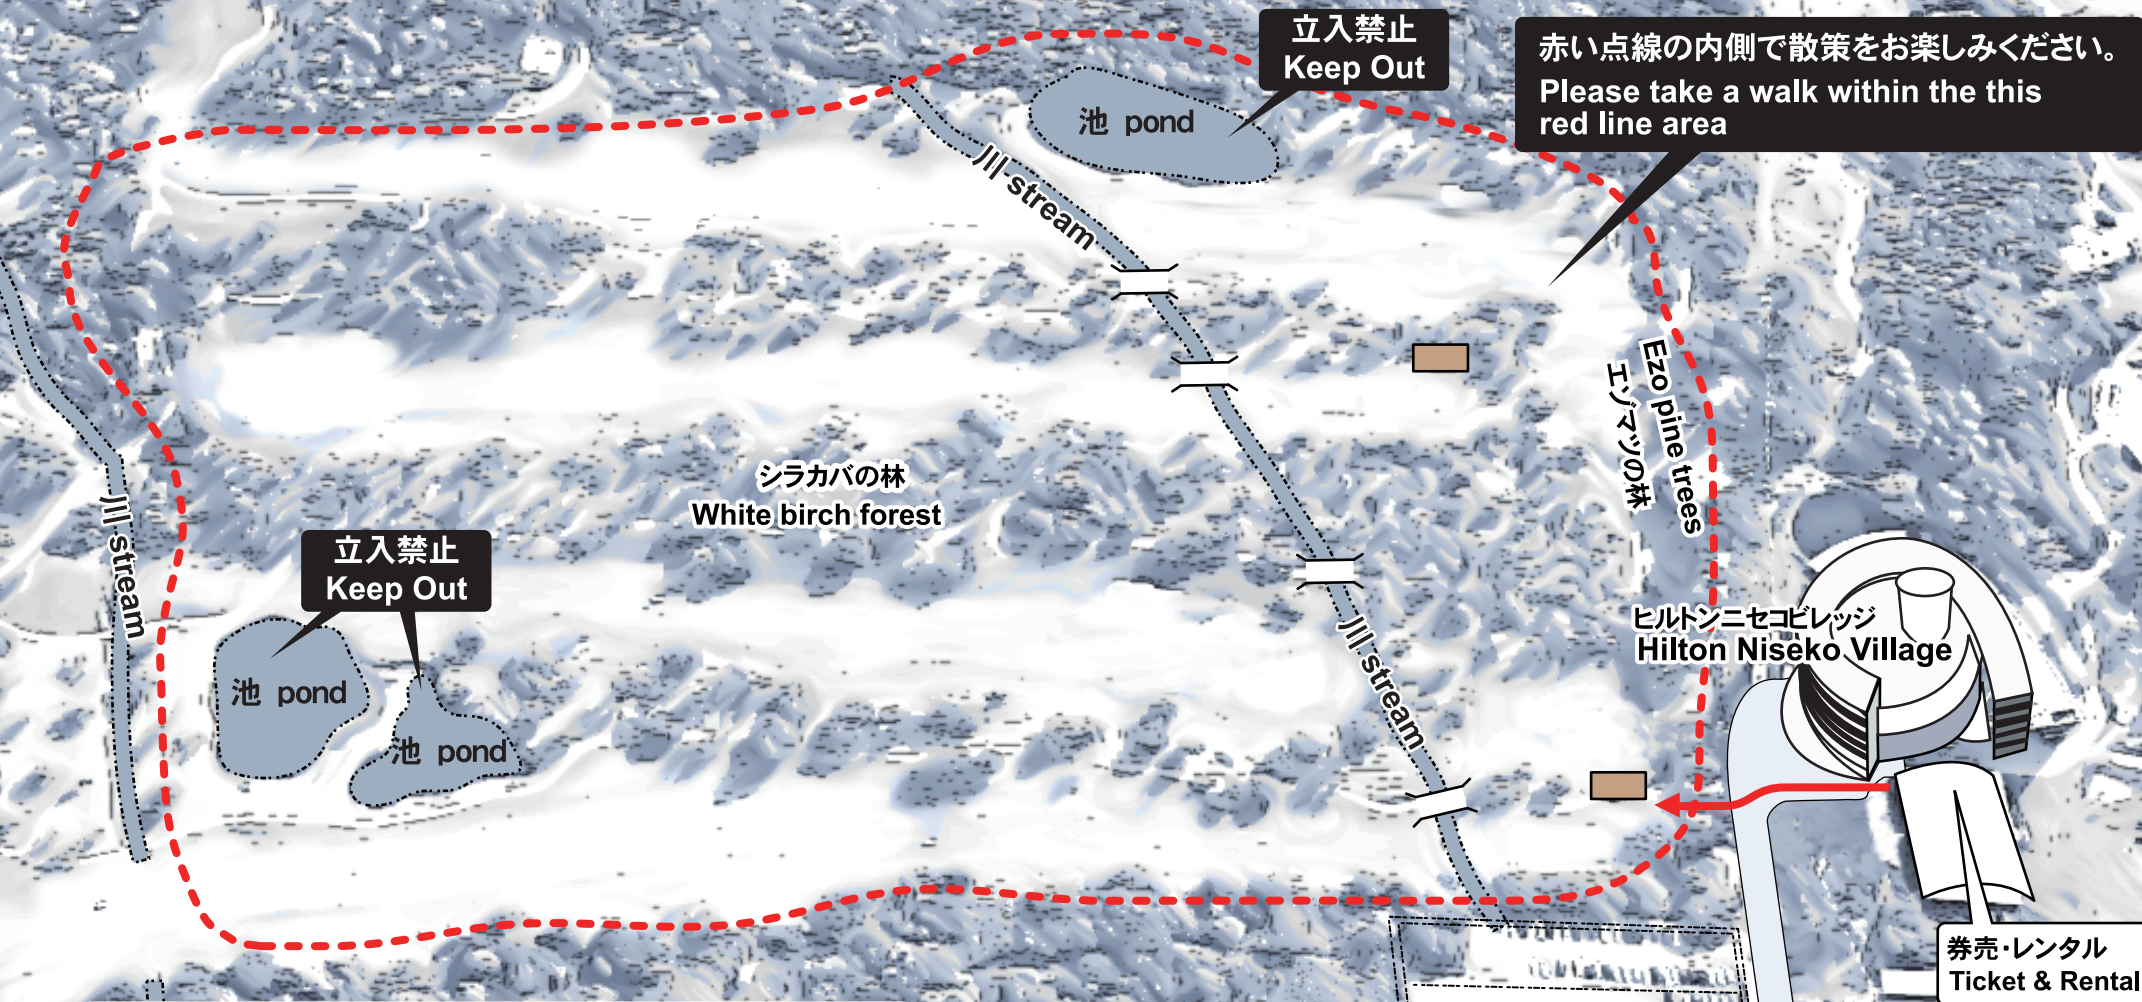

スノーシューエリアマップ

Snow Shoeing Area Map

スノーシュー・レンタル料金	Snow Shoe Rental Fee
1日料金 1 Day	半日料金 Half Day
¥ 4,000	¥ 2,000