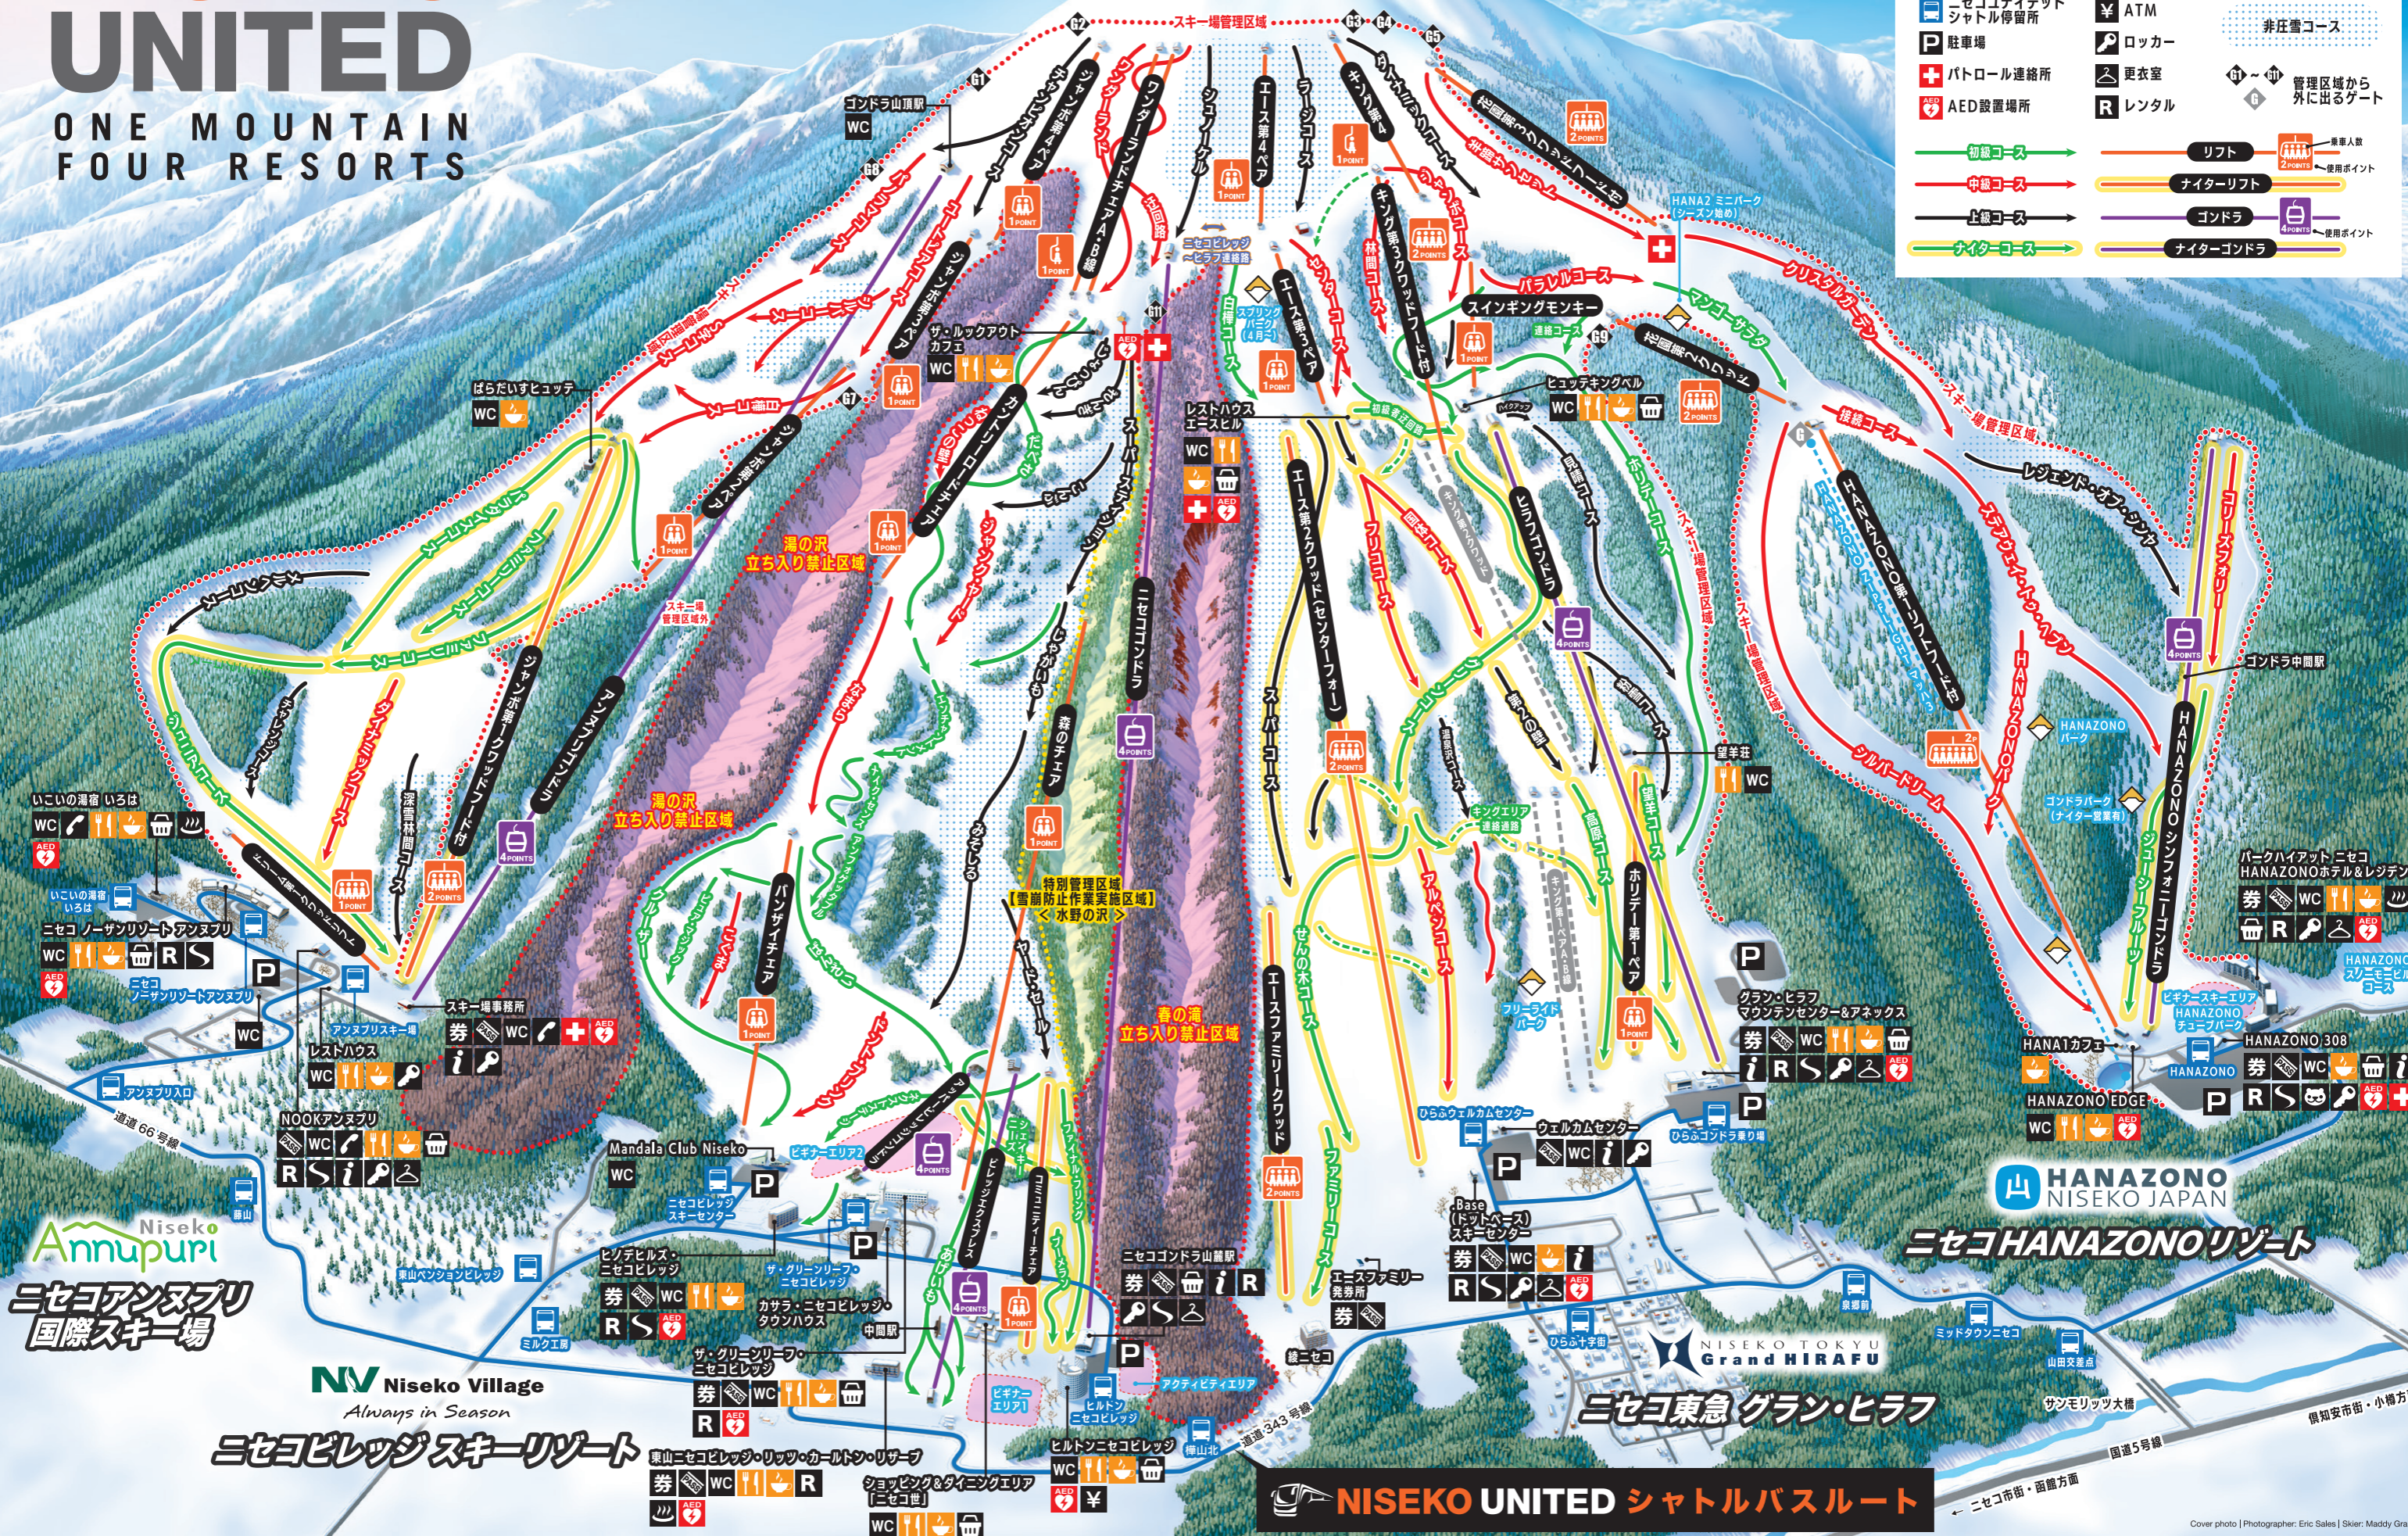

NISEKO UNITED

ONE MOUNTAIN FOUR RESORTS

▲ニセコアンヌプリ 標高1,308m

券	リフト券	キッズルーム	温泉
オンラインリフトパス券券機	レストラン	インフォメーション	
WC トイレ	カフェ	スキースクール	
電話	売店	テレインパーク	
ニセコユニテッドシャトル停留所	ATM	非圧雪コース	
駐車場	ロッカー	管理区域から外に出るゲート	
パトロール連絡所	更衣室		
AED設置場所	レンタル		

初級コース	リフト	乗車人数
中級コース	ナイターリフト	使用ポイント
上級コース	ゴンドラ	乗車人数
ナイターコース	ナイターゴンドラ	使用ポイント

Niseko Annupuri
ニセコアンヌプリ
国際スキー場

NV Niseko Village
Always in Season

ニセコビレッジスキーリゾート

HANAZONO NISEKO JAPAN
ニセコHANAZONOリゾート

NISEKO TOKYU
Grand HIRAFU
ニセコ東急 グラン・ヒラフ

NISEKO UNITED シャトルバスルート

Cover photo | Photographer: Eric Sales | Skier: Maddy Grainger