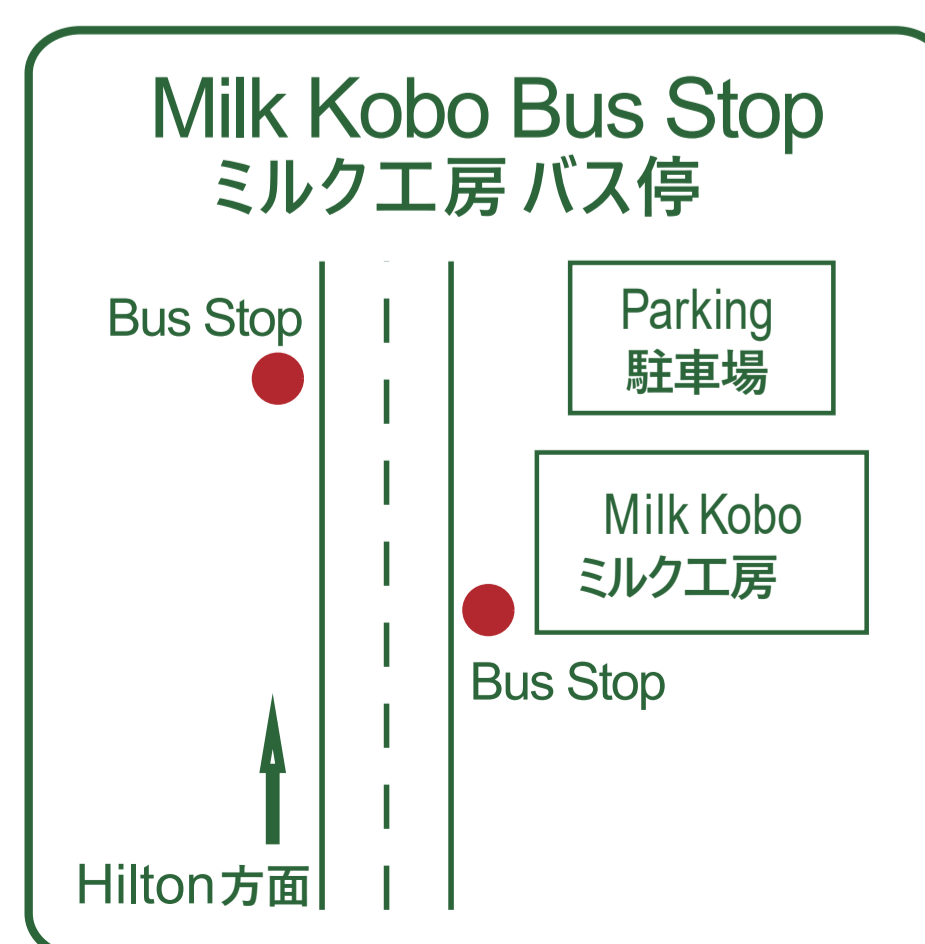

Departure 出発地		KutchanSt. 倶知安駅	KutchanSt. 倶知安駅	KutchanSt. 倶知安駅
JR Kutchan St. JR倶知安駅	Dep 発	11:20	15:20	18:20
Lucky Supermarket ラッキー(倶知安十字街)	Dep 発	11:22	15:22	18:22
MaxValu Supermarket マックスバリュ	Dep 発	11:25	15:25	18:25
Hirafu Crossing ヒラフ十字街	Dep 発	11:35	15:35	18:35
Milk Kobo ミルク工房	Dep 発	11:43	15:43	
Hinode Hills ヒノデヒルズ	Dep 発	11:45	15:45	18:45
Green Leaf グリーンリーフ	Dep 発	11:48	15:48	18:48
Ritz-Carlton Reserve リッツ・カールトン・リザーブ	Dep 発	11:52	15:52	18:52
Hilton Niseko Village ヒルトンニセコビレッジ	Arr 着	11:56	15:56	18:56

- 乗車待ちの間および乗車中は、ソーシャルディスタンスを保ち、手指消毒液のご使用をお願いいたします。
- 定刻どおり発車いたしますので、ロビーの正面玄関横に並んでお待ちください。
- バススケジュールは変更の可能性がございます。最新情報を事前にホテルまでご確認ください。
- ヒラフエリアでの乗車 / 下車はウェルカムセンターのみとなります。
- 乗車時にルームキーまたは乗車券をドライバーにご提示ください。
- 座席には限りがございますので、満席の場合はご了承ください。

- Please keep social distancing and use hand sanitizer for your protection during waiting and boarding a bus.
- Please queue in the lobby by the main doors. The bus departure cannot be delayed for any reason.
- Schedule is subject to change. Please check times in the lobby for updated schedule information.
- Please note that the Welcome Center is the only boarding/alighting point in the Hirafu area.
- To board the bus, please present your room key or boarding pass to the driver.
- Seat numbers are limited. Thank you for your cooperation in sharing your seat.

Please board the bus displaying the Hilton logo, or wait inside the station waiting room until the driver comes inside to announce the bus departure.

ホテル行きの表示があるバスにご乗車いただくか、駅待合室付近でお待ちいただければ係員がお迎えにまいります。