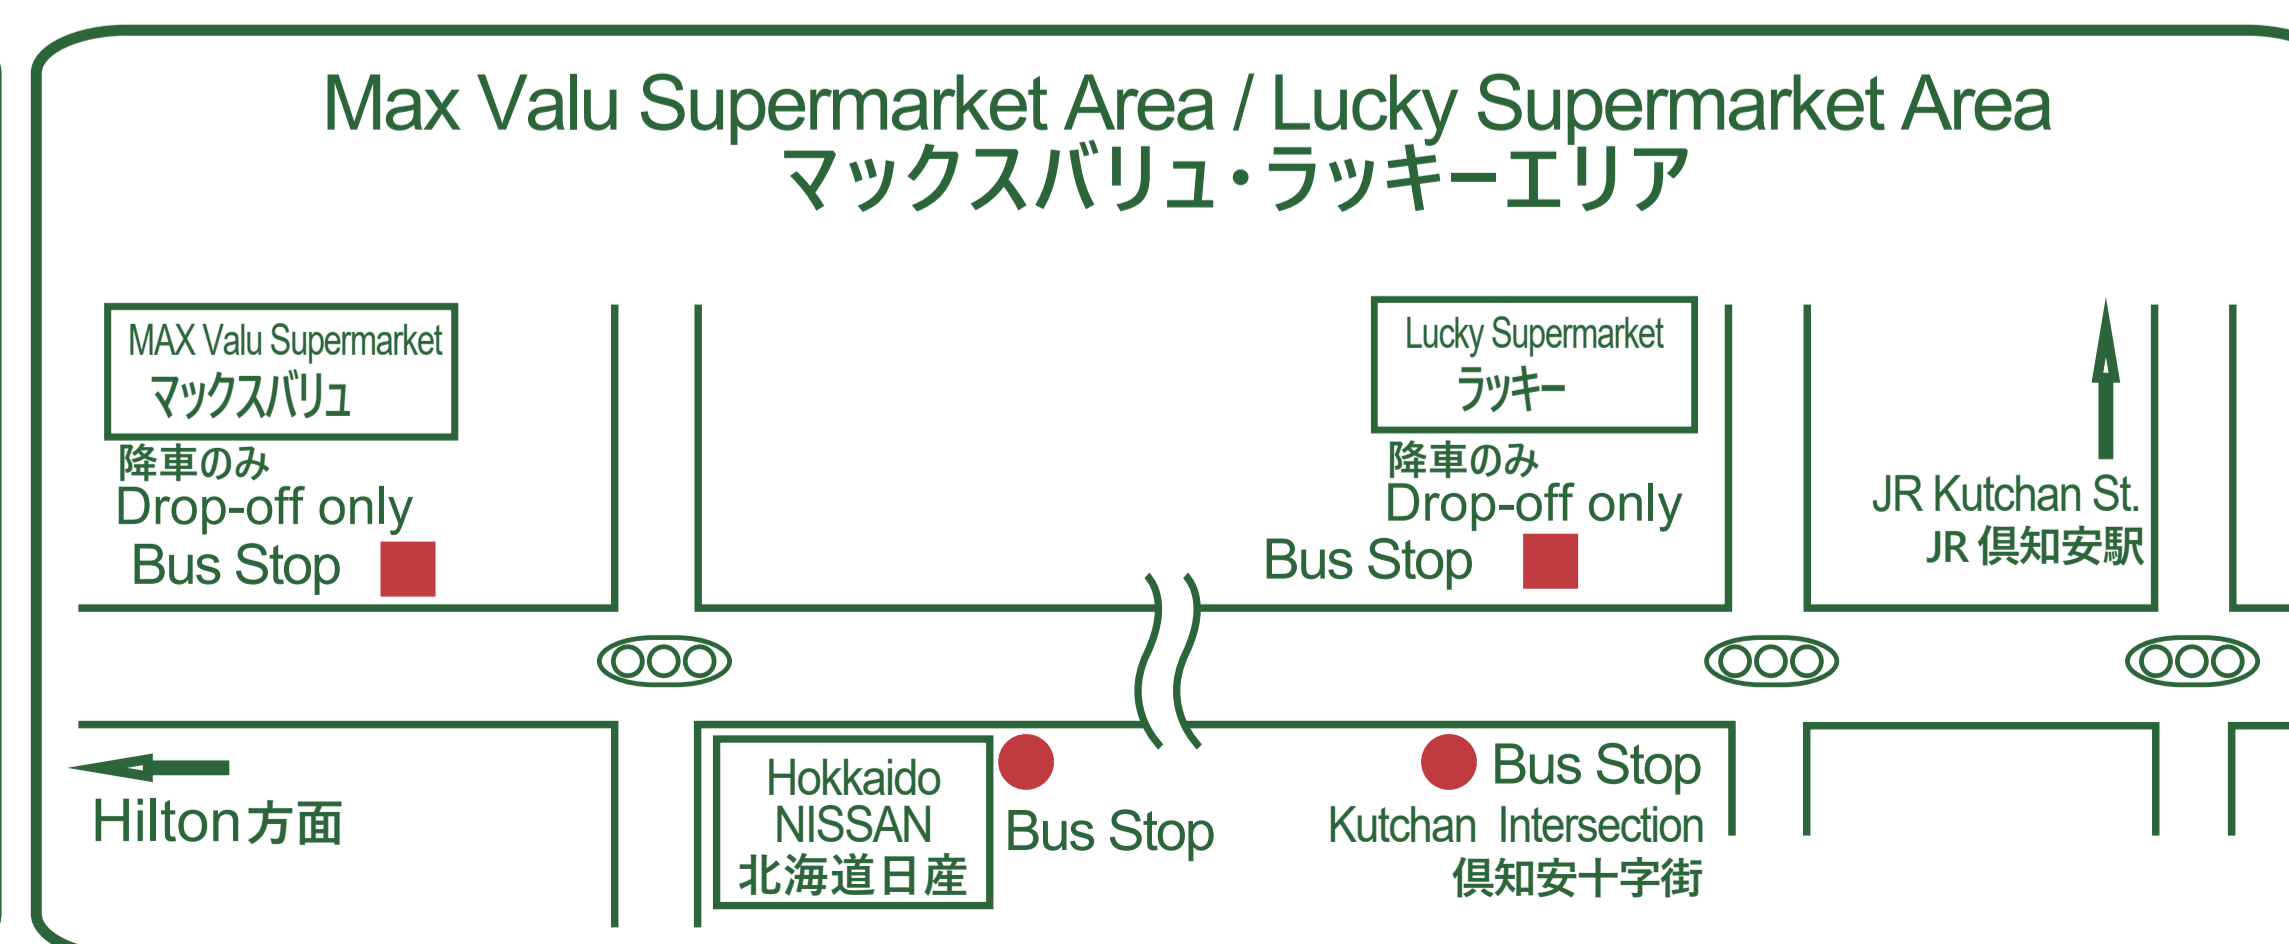

Departure 出発地		KutchanSt. 倶知安駅	KutchanSt. 倶知安駅	KutchanSt. 倶知安駅
JR Kutchan St. JR倶知安駅	Dep 発	11:20	15:20	18:20
Lucky Supermarket ラッキー(倶知安十字街)	Dep 発	11:22	15:22	18:22
MaxValu Supermarket マックスバリュ	Dep 発	11:25	15:25	18:25
Hirafu Crossing ヒラフ十字街	Dep 発	11:35	15:35	18:35
Milk Kobo ミルク工房	Dep 発	11:43	15:43	
Hinode Hills ヒノデヒルズ	Dep 発	11:45	15:45	18:45
Green Leaf グリーンリーフ	Dep 発	11:48	15:48	18:48
Ritz-Carlton Reserve リッツ・カールトン・リザーブ	Dep 発	11:52	15:52	18:52
Hilton Niseko Village ヒルトンニセコビレッジ	Arr 着	11:56	15:56	18:56

- 乗車待ちの間および乗車中は、ソーシャルディスタンスを保ち、手指消毒液のご使用をお願いいたします。
- 定刻どおり発車いたしますので、ロビーの正面玄関横に並んでお待ちください。
- バススケジュールは変更の可能性がございます。最新情報を事前にホテルまでご確認ください。
- ヒラフエリアでの乗車 / 下車はウェルカムセンターのみとなります。
- 乗車時にルームキーまたは乗車券をドライバーにご提示ください。
- 座席には限りがございますので、満席の場合はご了承ください。

- Please keep social distancing and use hand sanitizer for your protection during waiting and boarding a bus.
- Please queue in the lobby by the main doors. The bus departure cannot be delayed for any reason.
- Schedule is subject to change. Please check times in the lobby for updated schedule information.
- Please note that the Welcome Center is the only boarding/alighting point in the Hirafu area.
- To board the bus, please present your room key or boarding pass to the driver.
- Seat numbers are limited. Thank you for your cooperation in sharing your seat.

Please board the bus displaying the Hilton logo, or wait inside the station waiting room until the driver comes inside to announce the bus departure.

ホテル行きの表示があるバスにご乗車いただくか、駅待合室付近でお待ちいただければ係員がお迎えにまいります。