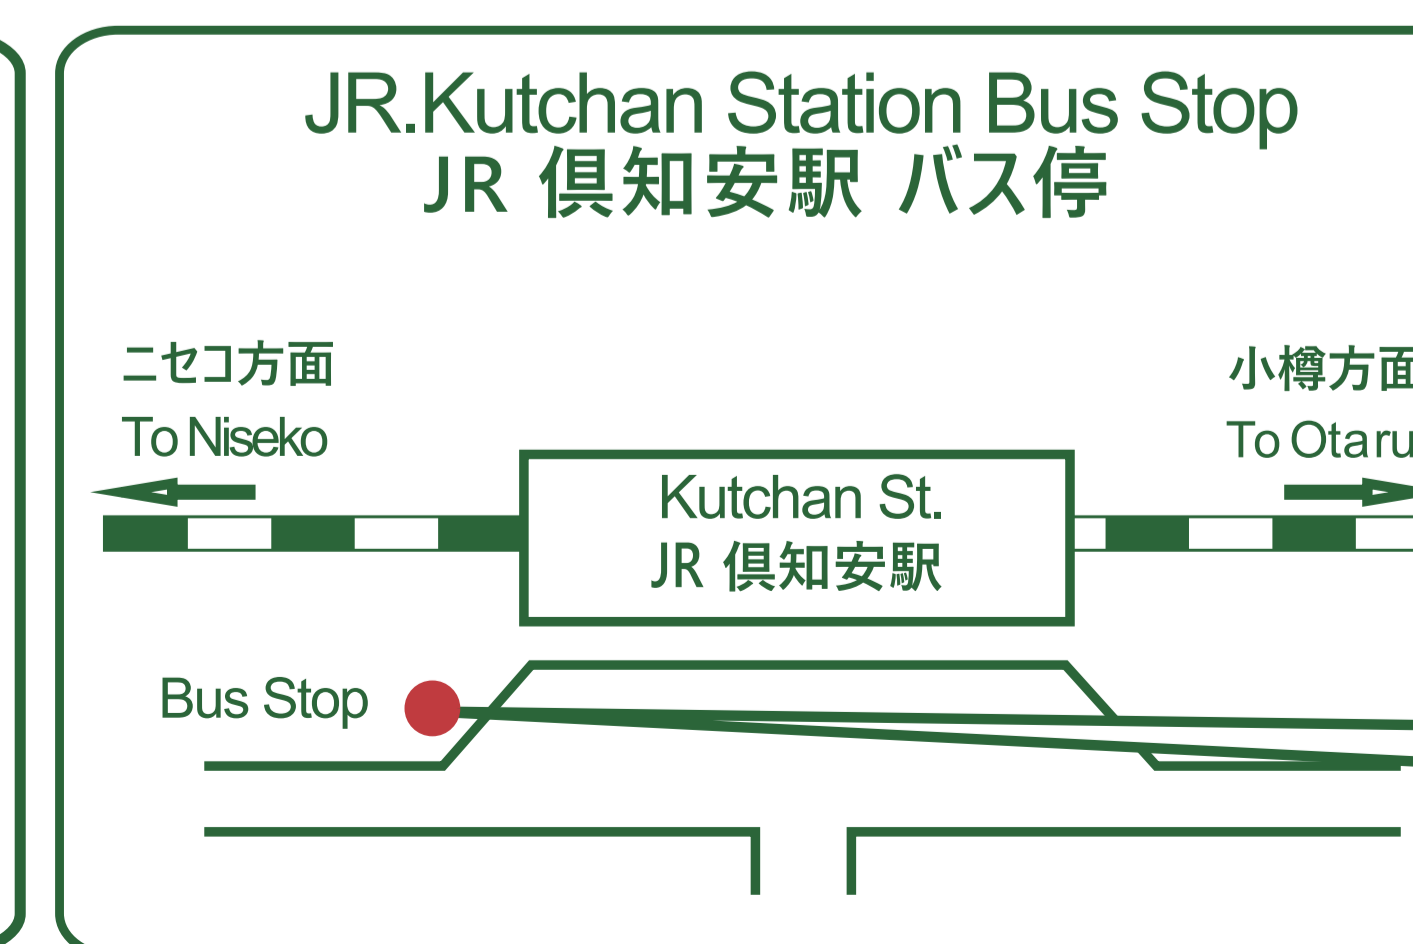

Destination 行先		KutchanSt. 倶知安駅	KutchanSt. 倶知安駅	KutchanSt. 倶知安駅
Hilton Niseko Village ヒルトンニセコビレッジ	Dep 発	10:30	14:20	17:20
Ritz-Carlton Reserve リッツ・カールトン・リザーブ	Dep 発	10:34	14:24	17:24
Green Leaf グリーンリーフ	Dep 発	10:38	14:28	17:28
Hinode Hills ヒノデヒルズ	Dep 発	10:41	14:31	17:31
Milk Kobo ミルク工房	Dep 発	10:43	14:33	
Hirafu Crossing ヒラフ十字街	Dep 発	10:51	14:41	17:41
MaxValu Supermarket マックスバリュ	Dep 発	11:01	14:51	17:51
Lucky Supermarket ラッキー(倶知安十字街)	Dep 発	11:04	14:54	17:54
JR Kutchan St. JR倶知安駅	Arr 着	11:06	14:56	17:56

Departure 出発地		KutchanSt. 倶知安駅	KutchanSt. 倶知安駅	KutchanSt. 倶知安駅
JR Kutchan St. JR倶知安駅	Dep 発	11:20	15:20	18:20
Lucky Supermarket ラッキー(倶知安十字街)	Dep 発	11:22	15:22	18:22
MaxValu Supermarket マックスバリュ	Dep 発	11:25	15:25	18:25
Hirafu Crossing ヒラフ十字街	Dep 発	11:35	15:35	18:35
Milk Kobo ミルク工房	Dep 発	11:43	15:43	
Hinode Hills ヒノデヒルズ	Dep 発	11:45	15:45	18:45
Green Leaf グリーンリーフ	Dep 発	11:48	15:48	18:48
Ritz-Carlton Reserve リッツ・カールトン・リザーブ	Dep 発	11:52	15:52	18:52
Hilton Niseko Village ヒルトンニセコビレッジ	Arr 着	11:56	15:56	18:56

- ◆ 乗車待ちの間および乗車中は、ソーシャルディスタンスを保ち、手指消毒液のご使用をお願いいたします。
- ◆ 定刻どおり発車いたしますので、ロビーの正面玄関横に並んでお待ちください。
- ◆ バススケジュールは変更の可能性がございます。最新情報を事前にホテルまでご確認ください。
- ◆ ヒラフエリアでの乗車 / 下車はウェルカムセンターのみとなります。
- ◆ 乗車時にルームキーまたは乗車券をドライバーにご提示ください。
- ◆ 座席には限りがございますので、満席の場合はご了承ください。

- ◆ Please keep social distancing and use hand sanitizer for your protection during waiting and boarding a bus.
- ◆ Please queue in the lobby by the main doors. The bus departure cannot be delayed for any reason.
- ◆ Schedule is subject to change. Please check times in the lobby for updated schedule information.
- ◆ Please note that the Welcome Center is the only boarding/alighting point in the Hirafu area.
- ◆ To board the bus, please present your room key or boarding pass to the driver.
- ◆ Seat numbers are limited. Thank you for your cooperation in sharing your seat.