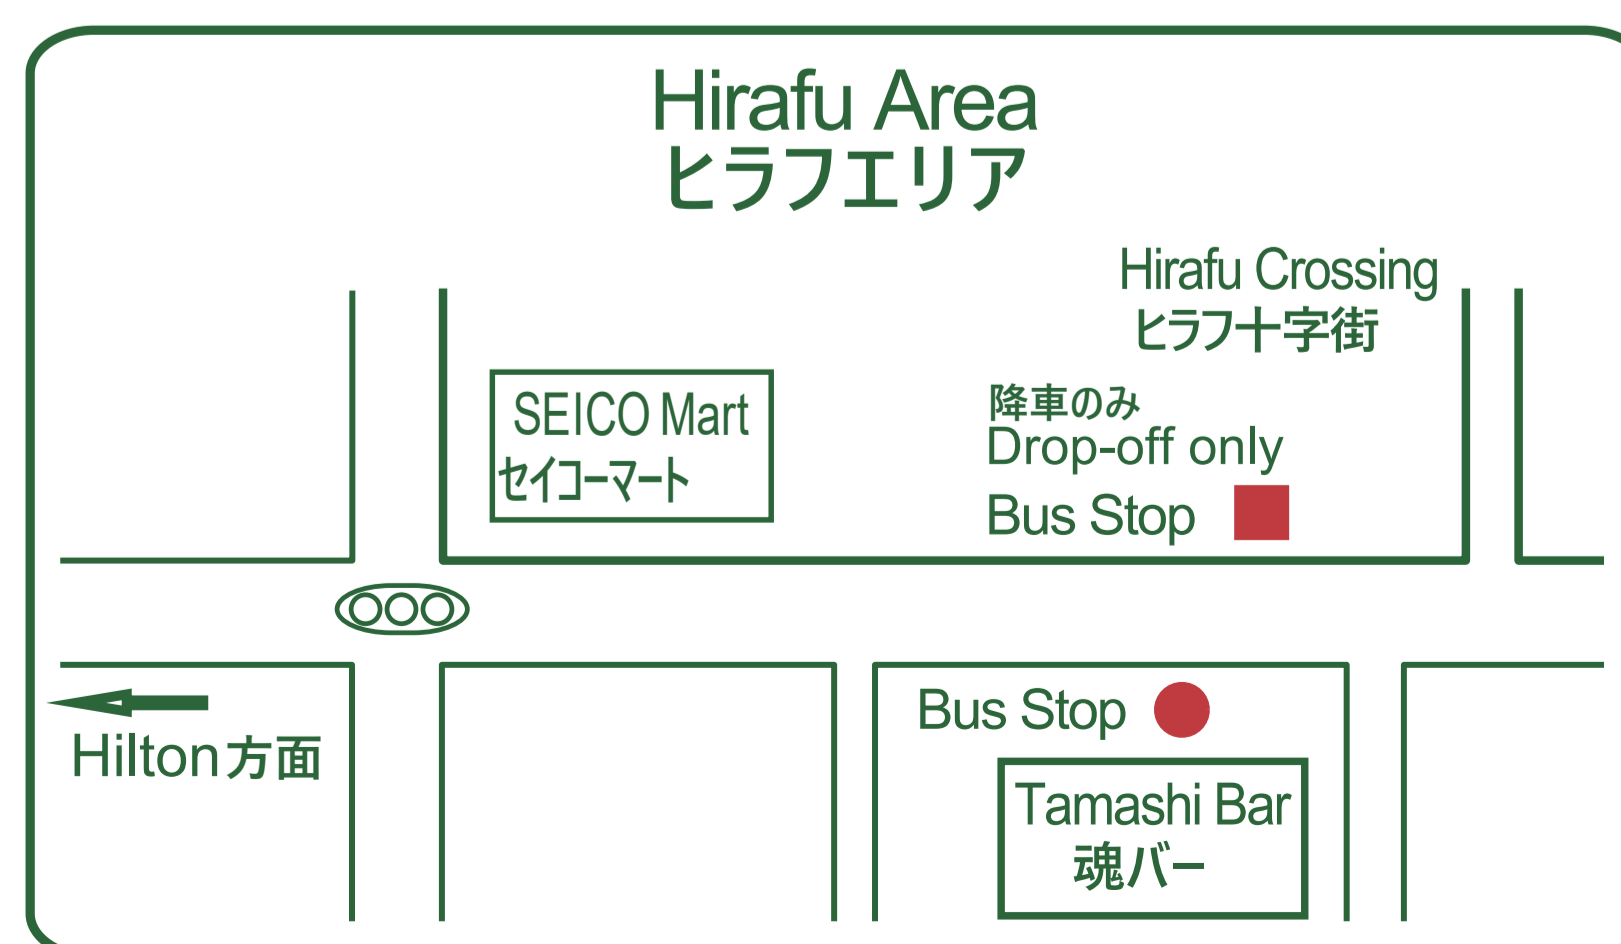

Destination 行先		KutchanSt. 倶知安駅	KutchanSt. 倶知安駅	KutchanSt. 倶知安駅
Hilton Niseko Village ヒルトンニセコビレッジ	Dep 発	10:30	14:20	17:20
Ritz-Carlton Reserve リッツ・カールトン・リザーブ	Dep 発	10:34	14:24	17:24
Green Leaf グリーンリーフ	Dep 発	10:38	14:28	17:28
Hinode Hills ヒノデヒルズ	Dep 発	10:41	14:31	17:31
Milk Kobo ミルク工房	Dep 発	10:43	14:33	
Hirafu Crossing ヒラフ十字街	Dep 発	10:51	14:41	17:41
MaxValu Supermarket マックスバリュ	Dep 発	11:01	14:51	17:51
Lucky Supermarket ラッキー(倶知安十字街)	Dep 発	11:04	14:54	17:54
JR Kutchan St. JR倶知安駅	Arr 着	11:06	14:56	17:56

Departure 出発地		KutchanSt. 倶知安駅	KutchanSt. 倶知安駅	KutchanSt. 倶知安駅
JR Kutchan St. JR倶知安駅	Dep 発	11:20	15:20	18:20
Lucky Supermarket ラッキー(倶知安十字街)	Dep 発	11:22	15:22	18:22
MaxValu Supermarket マックスバリュ	Dep 発	11:25	15:25	18:25
Hirafu Crossing ヒラフ十字街	Dep 発	11:35	15:35	18:35
Milk Kobo ミルク工房	Dep 発	11:43	15:43	
Hinode Hills ヒノデヒルズ	Dep 発	11:45	15:45	18:45
Green Leaf グリーンリーフ	Dep 発	11:48	15:48	18:48
Ritz-Carlton Reserve リッツ・カールトン・リザーブ	Dep 発	11:52	15:52	18:52
Hilton Niseko Village ヒルトンニセコビレッジ	Arr 着	11:56	15:56	18:56

- ◆ 乗車待ちの間および乗車中は、ソーシャルディスタンスを保ち、手指消毒液のご使用をお願いいたします。
- ◆ 定刻どおり発車いたしますので、ロビーの正面玄関横に並んでお待ちください。
- ◆ バススケジュールは変更の可能性がございます。最新情報を事前にホテルまでご確認ください。
- ◆ ヒラフエリアでの乗車 / 下車はウェルカムセンターのみとなります。
- ◆ 乗車時にルームキーまたは乗車券をドライバーにご提示ください。
- ◆ 座席には限りがございますので、満席の場合はご了承ください。

- ◆ Please keep social distancing and use hand sanitizer for your protection during waiting and boarding a bus.
- ◆ Please queue in the lobby by the main doors. The bus departure cannot be delayed for any reason.
- ◆ Schedule is subject to change. Please check times in the lobby for updated schedule information.
- ◆ Please note that the Welcome Center is the only boarding/alighting point in the Hirafu area.
- ◆ To board the bus, please present your room key or boarding pass to the driver.
- ◆ Seat numbers are limited. Thank you for your cooperation in sharing your seat.