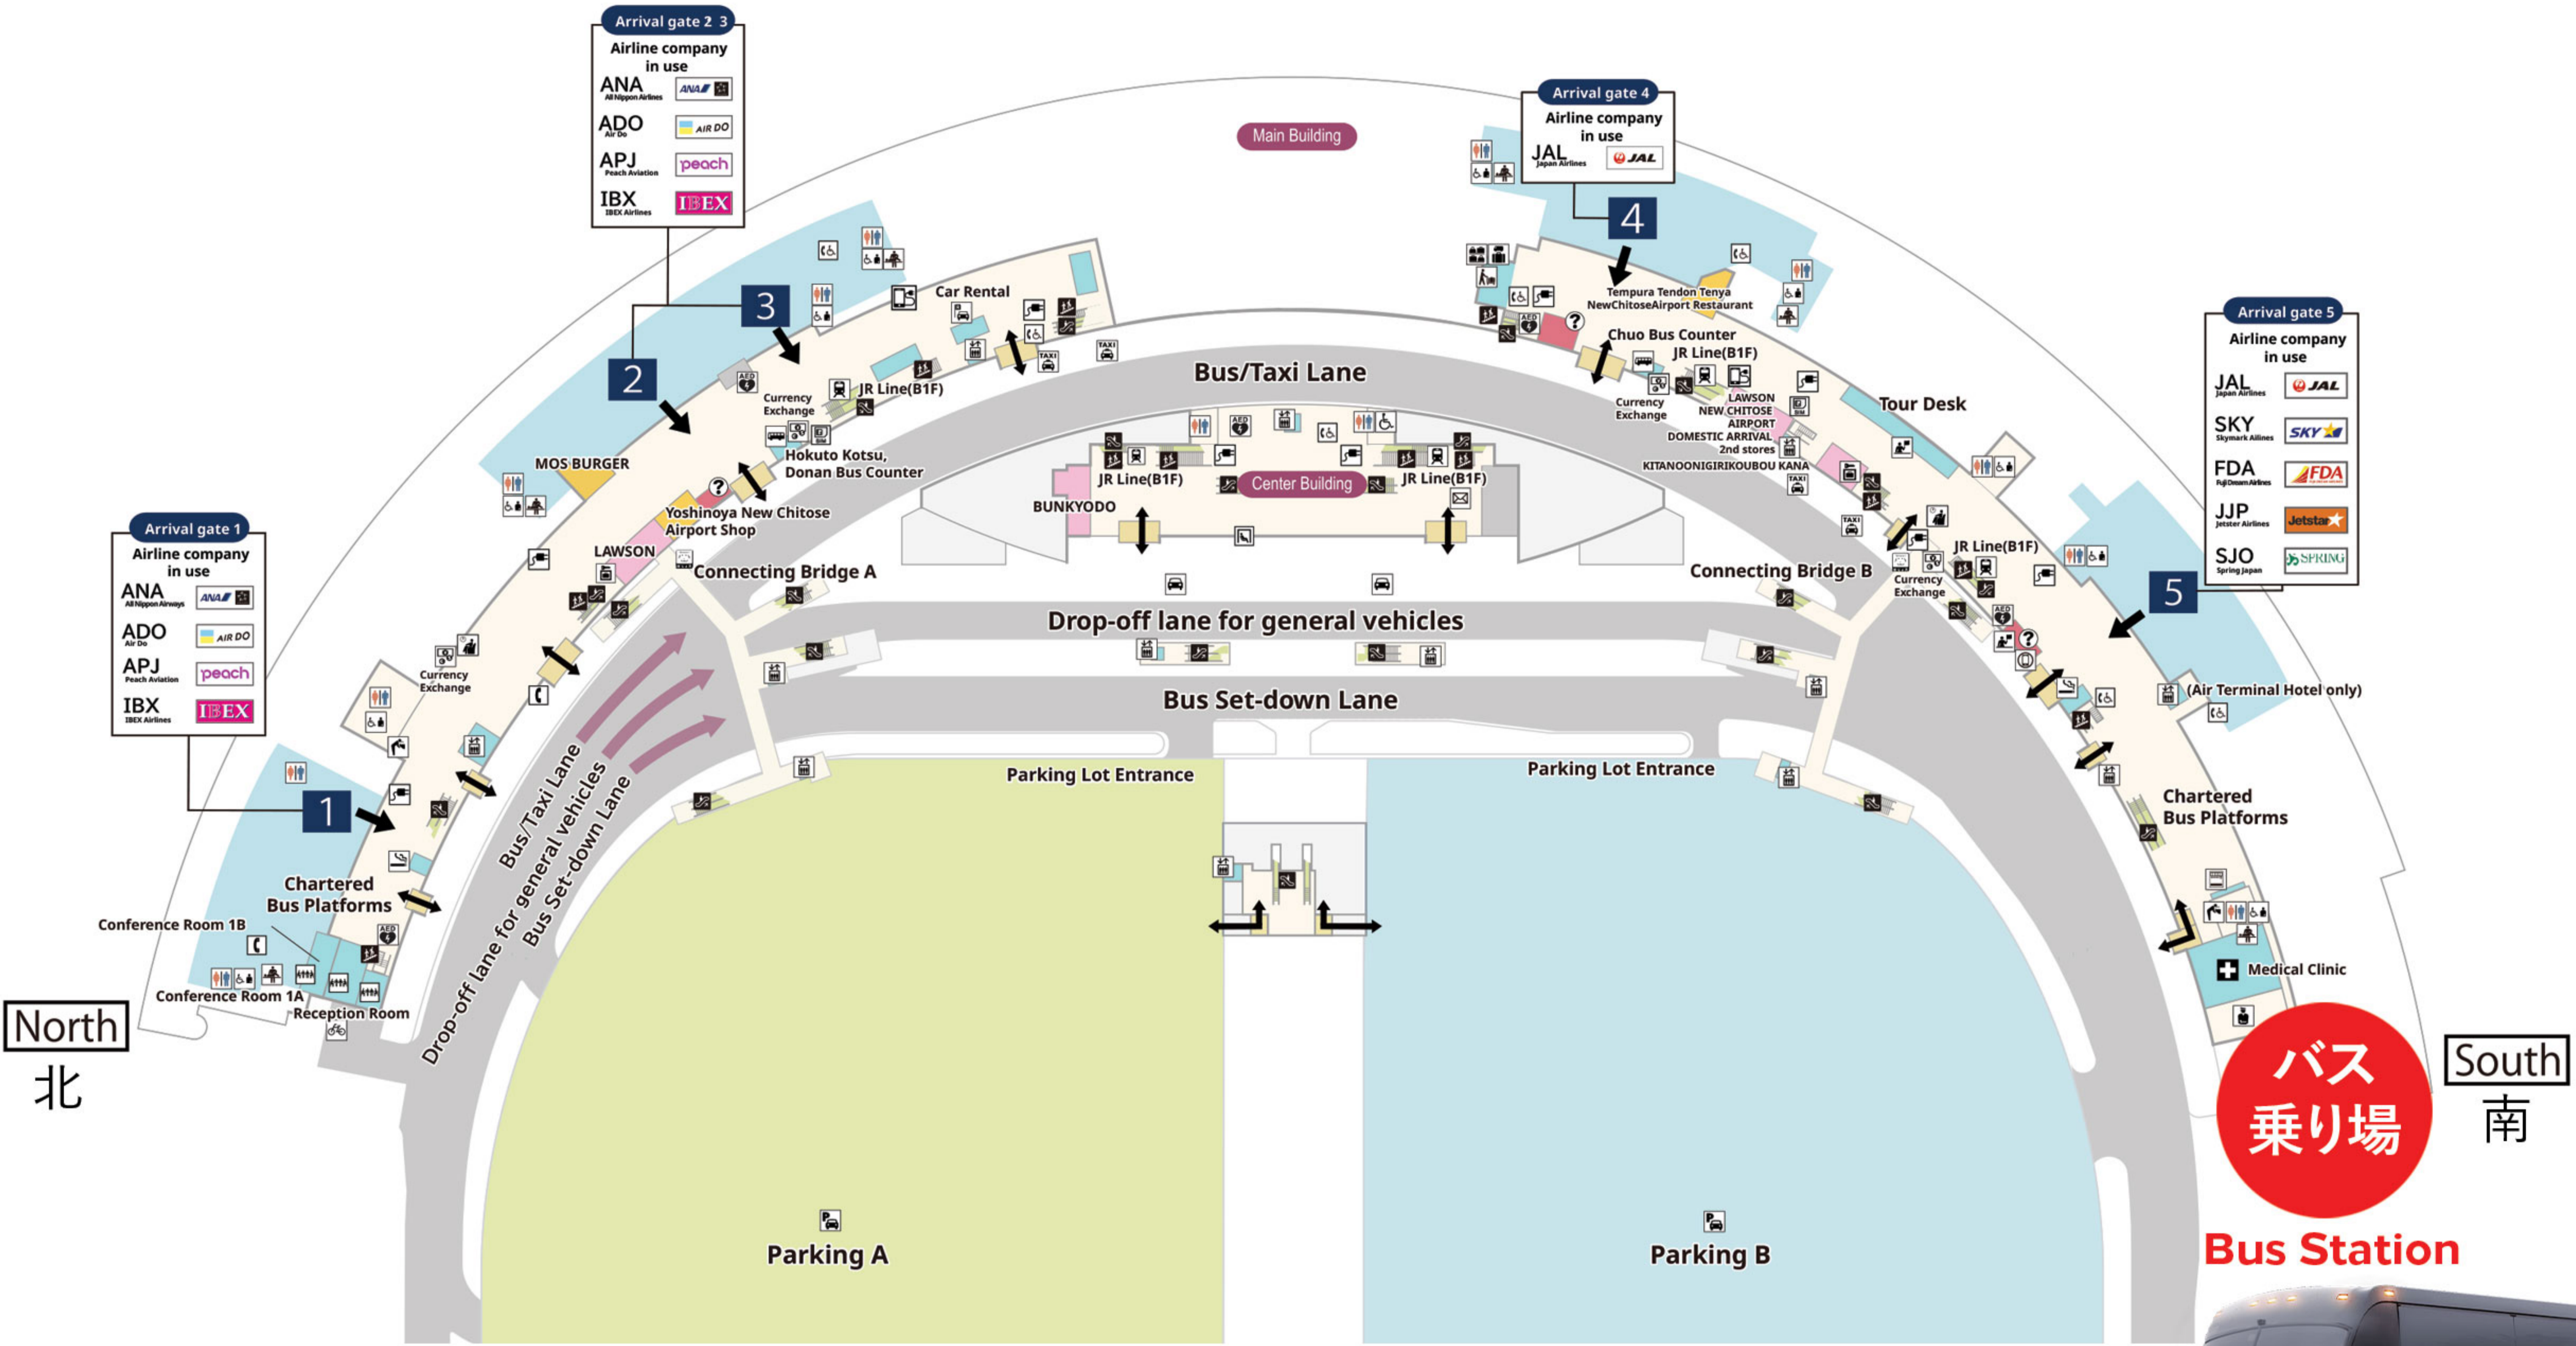

QRコードをスキャン
して予約する
SCAN THE
QR CODE
TO MAKE
RESERVATION

運行期間 2024年5月25日 - 2024年9月30日
Operation Period May 25 - Sep. 30, 2024

2024年5月25日ー2024年6月9日のスケジュール

Schedule for May 25, 2024 to June 9, 2024

新千歳空港 → ヒルトンニセコビレッジ
New Chitose Airport → Hilton Niseko Village

2024年6月10日ー2024年9月30日のスケジュール

Schedule for June 10, 2024 to Sep. 30, 2024

新千歳空港 → ヒルトンニセコビレッジ
New Chitose Airport → Hilton Niseko Village

ヒルトンニセコビレッジ → 新千歳空港
Hilton Niseko Village → New Chitose Airport

行先 / Destination	A1	A2	A3
新千歳空港(国内線ターミナル) Domestic terminal	12:20	13:50	16:40
新千歳空港(国際線ターミナル) International Terminal	12:30	14:00	16:50
ヒノデヒルズ Hinode Hills	15:00	16:20	19:25
グリーンリーフホテル Green Leaf Hotel	15:05	16:25	19:35
リッツ・カールトン・リザーブ Ritz-Carlton Reserve	15:10	16:30	19:45
ヒルトンニセコビレッジ Hilton Niseko Village	15:15	16:35	19:55

行先 / Destination	B1	B2
ヒルトンニセコビレッジ Hilton Niseko Village	7:30	9:30
リッツ・カールトン・リザーブ Ritz-Carlton Reserve	7:35	9:35
グリーンリーフホテル Green Leaf Hotel	7:40	9:40
ヒノデヒルズ Hinode Hills	7:45	9:45
新千歳空港(国内線ターミナル) Domestic terminal	9:55	11:55
新千歳空港(国際線ターミナル) International Terminal	10:05	12:05

QRコードをスキャンして予約する
SCAN THE QR CODE TO MAKE RESERVATION

運行期間 2024年5月25日 - 2024年9月30日
Operation Period May 25 - Sep. 30, 2024

新千歳空港国内線ターミナル 1F
New Chitose Airport Domestic Terminal 1F

バス乗り場
Bus Station

新千歳空港 国際線ターミナル 1F
New Chitose Airport International Terminal 1F