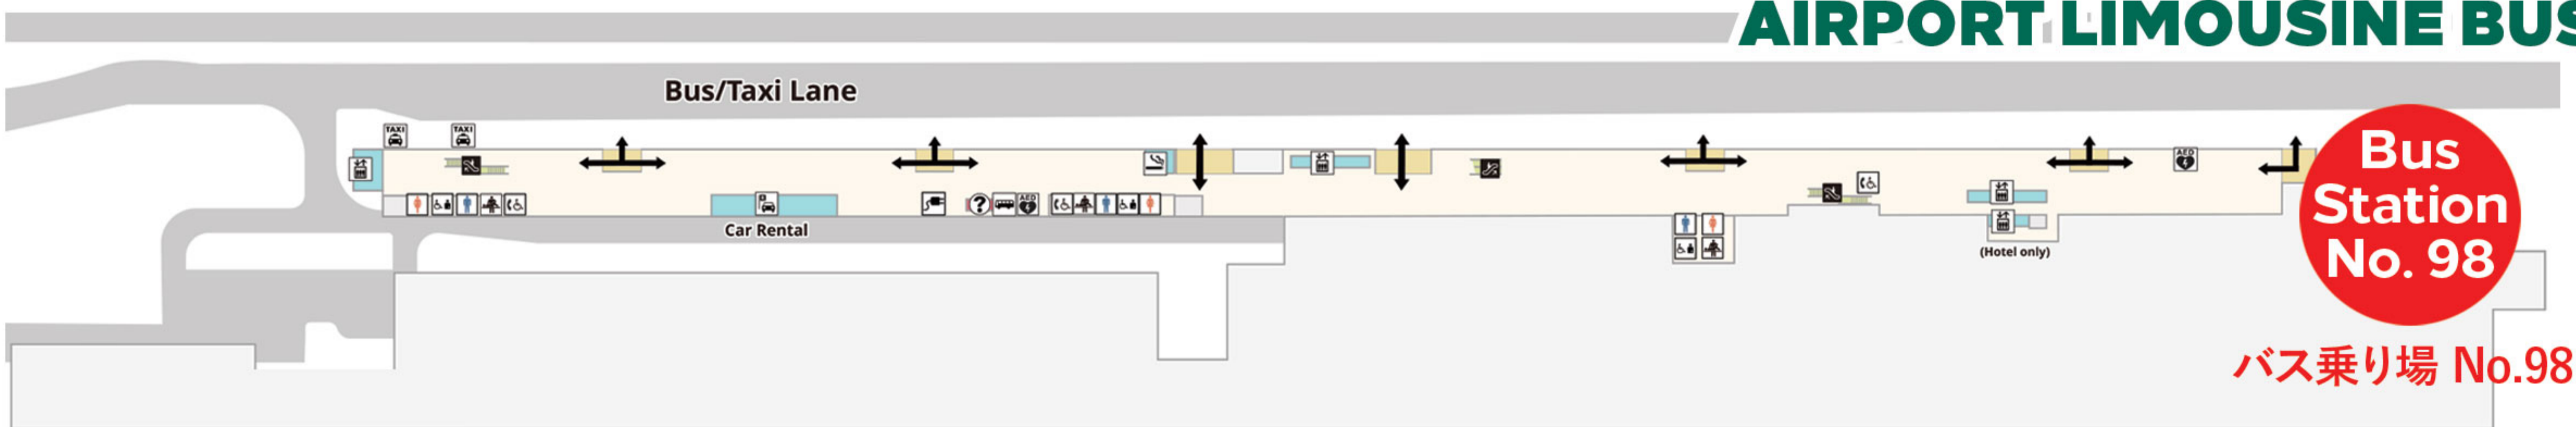

新千歳空港 国際線ターミナル 1F
New Chitose Airport International Terminal 1F

NISEKO VILLAGE AIRPORT LIMOUSINE BUS