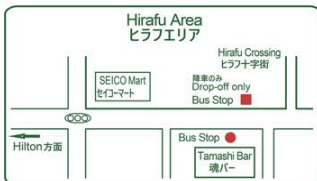

NV Shuttle Bus Time Table

2025 Apr 24th Nov 30th

v.HNV202503191840

Dep 発

Hilton Niseko Village ヒルトンニセコビレッジ	7:10	10:30	14:20	17:20

Dep 発

JR Kutchan St. JR倶知安駅	11:20	15:20	18:20

Ritz-Carlton Reserve リッツ・カールトン・リザーブ	7:14	10:34	14:24	17:24

Pick up only/乗車のみ

Lucky Supermarket ラッキー (倶知安十字街)	11:22	15:22	18:22

Hinode Hills ヒノデヒルズ	7:18	10:38	14:28	17:28

Pick up only/乗車のみ

MaxValu Supermarket マックスバリュ	11:25	15:25	18:25

Drop off only/降車のみ

Milk Kobo ミルク工房	*	10:40	14:30	*

Pick up only/乗車のみ

Tamashi Bar	11:35	15:35	18:35

Niseko Golf Course	7:40	*	*	*

Pick up only/乗車のみ

Milk Kobo ミルク工房	11:43	15:43	*

Drop off only/降車のみ

Hirafu Crossing ヒラフ十字街	*	10:48	14:38	17:38

Hinode Hills ヒノデヒルズ	11:45	15:45	18:45

Drop off only/降車のみ

MaxValu Supermarket マックスバリュ	*	10:58	14:48	17:48

Ritz-Carlton Reserve リッツ・カールトン・リザーブ	11:49	15:49	18:49

Drop off only/降車のみ

Lucky Supermarket ラッキー (倶知安十字街)	*	11:01	14:51	17:51

Arr 着

Hilton Niseko Village ヒルトンニセコビレッジ	11:53	15:53	18:53

Arr 着

JR Kutchan St. JR倶知安駅	*	11:03	14:53	17:53

NV Niseko Village

Always in Season